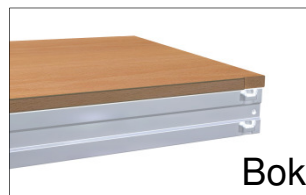

EXPONERING – BASIC

Alla priser exkl. moms och frakt.

Sektion

995:-

Metal

Plastic

Melamine Wood Look

Solid

- Mycket lättmonterat
- Tål hög belastning
- Extremt låg egenvikt
- Mycket stabilt och tåligt
- Finns med hyllplan i alla varianter som visas
- Kan byggas på och finns även i en mängd olika dimensioner.